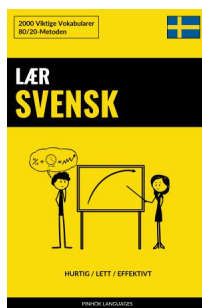

blå	blå (blått, blåa)
röd	röd (rött, röda)
rosa	rosa (rosa, rosa)
oransje	orange (orngt, oranga)
lilla	lila (lila, lila)
gul	gul (gult, gula)
brun	brun (brunt, bruna)

www.pinhok.com/nb/laer-svensk/

Følelser på svensk

flink	god (gott, goda)
dårlig	ond (ont, onda)
svak	svag (svagt, svaga)
sterk (generell)	stark (starkt, starka)
lykkelig	glad (glatt, glada)
trist	ledsen (ledset, ledsna)
sunn	frisk (friskt, friska)
syk	sjuk (sjukt, sjuka)
sulten	hungrig (hungrigt, hungriga)
tørst	törstig (törstigt, törstiga)